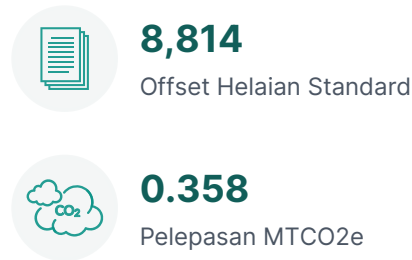

2026-Q1 PENYATA KESAN SUKU TAHUN

Saluran ID: ACT_37BDDDB56037D

ECI Software Solutions

PrintReleaf memperakui nya ECI Software Solutions pelanggan telah secara kolektif mengimbangi yang setara dengan 10,100 jumlah helaian standard penggunaan kertas dengan menghutan semula 1.21 pokok standard dan telah mengimbangi 0.358 Pelepasan MTCO₂e untuk penggunaan 8,814 helaian kertas pada suku tersebut 2026-Q1 .

PENGHUTANAN SEMULA

KARBON

2026-Q1 KESAN GLOBAL

2026-Q1 PENYATA KESAN SUKU TAHUN

KESAN PENGHUTANAN SEMULA

Projek Penghutan Semula

	Pokok Standard
Northern California	1.06
Romania	0.11
France (Torcé)	0.02
Malaysia	0.02
Jumlah Pokok Standard	1.21