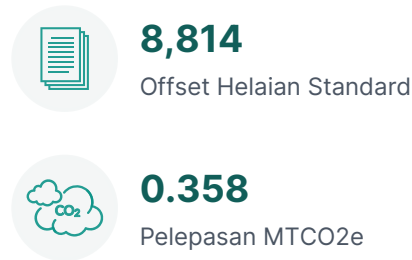

# 2026-Q1 PENYATA KESAN SUKU TAHUN

Saluran ID: ACT\_37BDDDB56037D

## ECI Software Solutions

PrintReleaf memperakui nya ECI Software Solutions pelanggan telah secara kolektif mengimbangi yang setara dengan 10,100 jumlah helaian standard penggunaan kertas dengan menghutan semula 1.21 pokok standard dan telah mengimbangi 0.358 Pelepasan MTCO<sub>2</sub>e untuk penggunaan 8,814 helaian kertas pada suku tersebut 2026-Q1 .