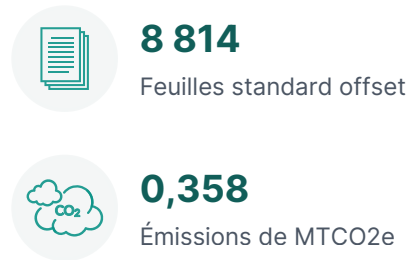

2026-Q1 DÉCLARATION D'IMPACT TRIMESTRIELLE

Canal ID: ACT_37BDDDB56037D

ECI Software Solutions

PrintReleaf certifie que ECI Software Solutions les clients ont collectivement compensé l'équivalent de 10 100 consommation totale de feuilles de papier standard par reforestation 1,21 arbres standards et décalés 0,358 Émissions MTCO_{2e} pour la consommation de 8 814 feuilles de papier pendant le trimestre 2026-Q1 .

REBOISEMENT

CARBONE

2026-Q1 IMPACT MONDIAL

2026-Q1 DÉCLARATION D'IMPACT TRIMESTRIELLE

IMPACT DE LA REFORESTATION

Projet de reboisement

	Arbres
Northern California	1,06
Romania	0,11
France (Torcé)	0,02
Malaysia	0,02
Nombre total d'arbres	1,21