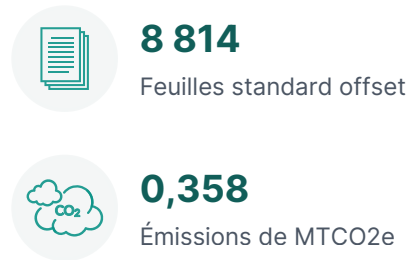

2026-Q1 DÉCLARATION D'IMPACT TRIMESTRIELLE

Canal ID: ACT_37BDDDB56037D

ECI Software Solutions

PrintReleaf certifie que ECI Software Solutions les clients ont collectivement compensé l'équivalent de 10 100 consommation totale de feuilles de papier standard par reforestation 1,21 arbres standards et décalés 0,358 Émissions MTCO2e pour la consommation de 8 814 feuilles de papier pendant le trimestre 2026-Q1 .

REBOISEMENT

CARBONE

2026-Q1 IMPACT MONDIAL

2026-Q1 DÉCLARATION D'IMPACT TRIMESTRIELLE

IMPACT DE LA REFORESTATION

Projet de reboisement

	Arbres standard
Northern California	1,06
Romania	0,11
France (Torcé)	0,02
Malaysia	0,02
Arbres standard totaux	1,21