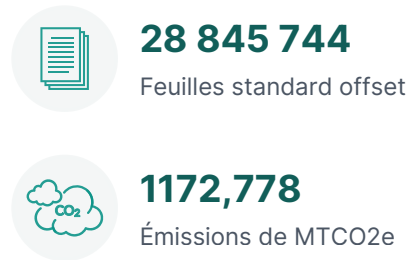

2025 DÉCLARATION D'IMPACT ANNUELLE

Canal ID: ACT_D765BC51850A

EverWorx

PrintReleaf certifie que EverWorx les clients ont collectivement compensé l'équivalent de 46 296 713 consommation totale de feuilles de papier standard par reforestation 5 556 arbres standards et décalés 1172,778 Émissions de MTCO₂e pour la consommation de 28 845 744 feuilles de papier au cours de l'année 2025 .

REBOISEMENT

CARBONE

2025 IMPACT MONDIAL

2025 DÉCLARATION D'IMPACT ANNUELLE

IMPACT DE LA REFORESTATION

Projet de reboisement	Arbres standard
Northern California	3 862
Romania	609
France (Torcé)	591
Tanzania	233
Malaysia	177
United Kingdom	43,69
British Columbia (Redstone)	41,12
	Arbres standard totaux 5 556