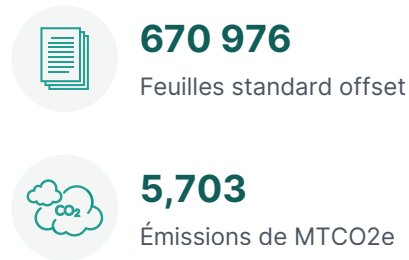

2025 DÉCLARATION D'IMPACT ANNUELLE

Canal ID: ACT_B229BB6CE5F7

Landall Services Limited

PrintReleaf certifie que Landall Services Limited les clients ont collectivement compensé l'équivalent de 9 683 720 consommation totale de feuilles de papier standard par reforestation 1 162 arbres standards et décalés 5,703 Émissions de MTCO₂e pour la consommation de 670 976 feuilles de papier au cours de l'année 2025 .

REBOISEMENT

CARBONE

2025 IMPACT MONDIAL