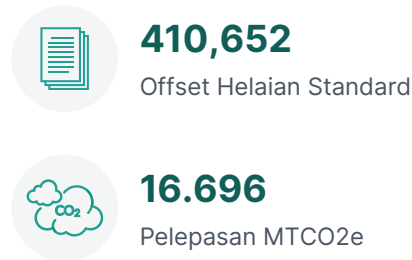

2025 PENYATA KESAN TAHUNAN

Saluran ID: ACT_37BDDDB56037D

ECI Software Solutions

PrintReleaf memperakui ECI Software Solutions pelanggan telah secara kolektif mengimbangi yang setara dengan 414,989 jumlah helaian standard penggunaan kertas dengan menghutanan semula 49.80 pokok standard dan telah mengimbangi 16.696 Pelepasan MTCO₂e untuk penggunaan 410,652 helaian kertas sepanjang tahun 2025 .

PENGHUTANAN SEMULA

KARBON

2025 KESAN GLOBAL

2025 PENYATA KESAN TAHUNAN

KESAN PENGHUTANAN SEMULA

Projek Penghutan Semula

	pokok
Northern California	49.04
Tanzania	0.33
Romania	0.20
France (Torcé)	0.19
Malaysia	0.05
Jumlah Pokok	49.80