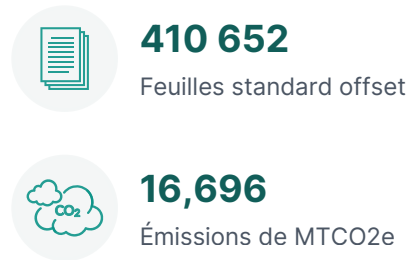

2025 DÉCLARATION D'IMPACT ANNUELLE

Canal ID: ACT_37BDDDB56037D

ECI Software Solutions

PrintReleaf certifie que ECI Software Solutions les clients ont collectivement compensé l'équivalent de 414 989 consommation totale de feuilles de papier standard par reforestation 49,80 arbres standards et décalés 16,696 Émissions de MTCO2e pour la consommation de 410 652 feuilles de papier au cours de l'année 2025 .

REBOISEMENT

CARBONE

2025 IMPACT MONDIAL