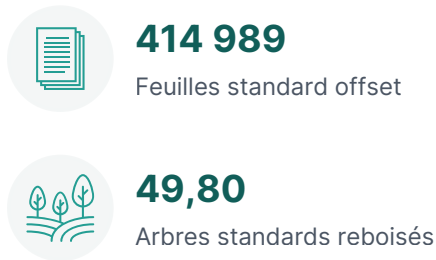

2025 DÉCLARATION D'IMPACT ANNUELLE

Canal ID: ACT_37BDDDB56037D

ECI Software Solutions

PrintReleaf certifie que ECI Software Solutions les clients ont collectivement compensé l'équivalent de 414 989 consommation totale de feuilles de papier standard par reforestation 49,80 arbres standards et décalés 16,696 Émissions de MTCO2e pour la consommation de 410 652 feuilles de papier au cours de l'année 2025 .

REBOISEMENT