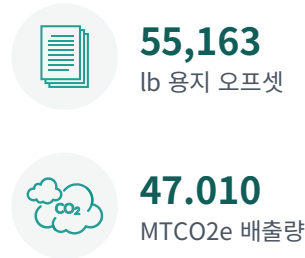

2025 연간 영향 보고서

채널 ID: ACT_0E6E6A384A36

HH Global

PrintReleaf는 다음을 인증합니다. HH Global 고객들은 집합적으로 다음과 같은 금액을 상쇄했습니다. 458,448 재산림화로 인한 종이 소비량 1파운드 5,516 표준 트리와 오프셋이 있습니다 47.010 소비에 따른 MTCO₂e 배출량 55,163 1년 동안 종이의 파운드 2025 .

산림 재생

탄소

2025 글로벌 임팩트

2025 연간 영향 보고서

산림 재생 영향

재조림 프로젝트

표준 그루 수

Northern California

5,484

United Kingdom

32.13

총 표준 트리 **5,516**

탄소 영향

탄소 프로젝트

MTCO2e

Turkey - Hydropower Project